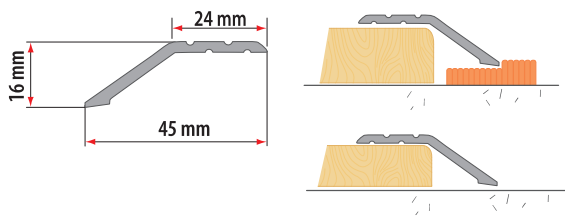

LPS 16

Listwa ochronna skośna

Защитная косая рейка
Slanted threshold strip

Zastosowanie / Употребление / Application

Listwa chroni krawędzie posadzek o różnych poziomach.

Рейка защищает грани полов с разными уровнями.

This strip protects edges of floors of different levels.

Montaż / Монтаж / Assembly

	Symbol Символ Symbol	Kolor Цвет Colour	Nr artykułu No продукта Art. No.	Długość Длина Length	
Aluminium anodowane * / Анодированный алюминий * / Anodised aluminium *					
	AL LPS 16	srebrny C-0	00979	1,0 m	10
			00986	2,0 m	10
		złoty C-23	01297	1,0 m	10
			01310	2,0 m	10

- * Listwy anodowane należy stosować wewnątrz pomieszczeń
- * Анодированные профили следует использовать для внутренних помещений
- * The anodised profiles are for interior applications
- ** Indywidualny termin realizacji
- ** Индивидуальный срок реализации
- ** Individual realization leadtime